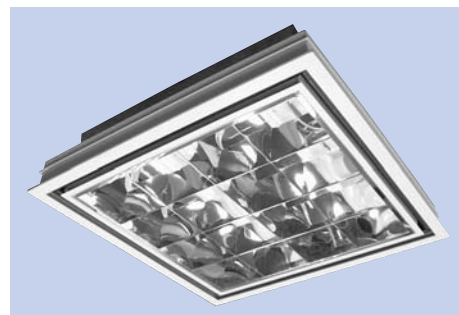

Vierkante plafondroosters met verlichting

LUMDF

Introductie

Het plafondrooster LUMDF is een vierkant plafondrooster dat lucht en licht combineert. Het rooster is geschikt voor toevoer en afvoer van lucht en past in een systeemplafond met een modulmaat van 600x600. Het rooster is instelbaar in 4-, 3- of 2-zijdig uitblazend.

Het rooster wordt standaard voorzien van 2 meter kabel.

Het plenum kan worden voorzien van een brandwerend materiaal en d.m.v. een "easy-fit" methode gemonteerd worden op het rooster. In de aansluiting van het plenum kan voor toevoer een volumeregelaar geplaatst worden, die bediend wordt met een koord.

Productomschrijving

LUMDF-S Vierkant plafondrooster met verlichting voor toevoer

LUMDF-E Vierkant plafondrooster met verlichting voor retour

EP Plenum v.v. brandwerend materiaal

FDC Koordbediende volumeregelaar in aansluiting

Eigenschappen

- Toepasbaar in modulaire plafondsysteem 600x600
- Eenvoudig instelbaar
- "Easy-fit" plenum

Afwerking

RAL 9010

Plenum gegalvaniseerd staal

Andere kleuren op aanvraag mogelijk

Gewichten

LUMDF 9,6 kg (met standaard plenum)