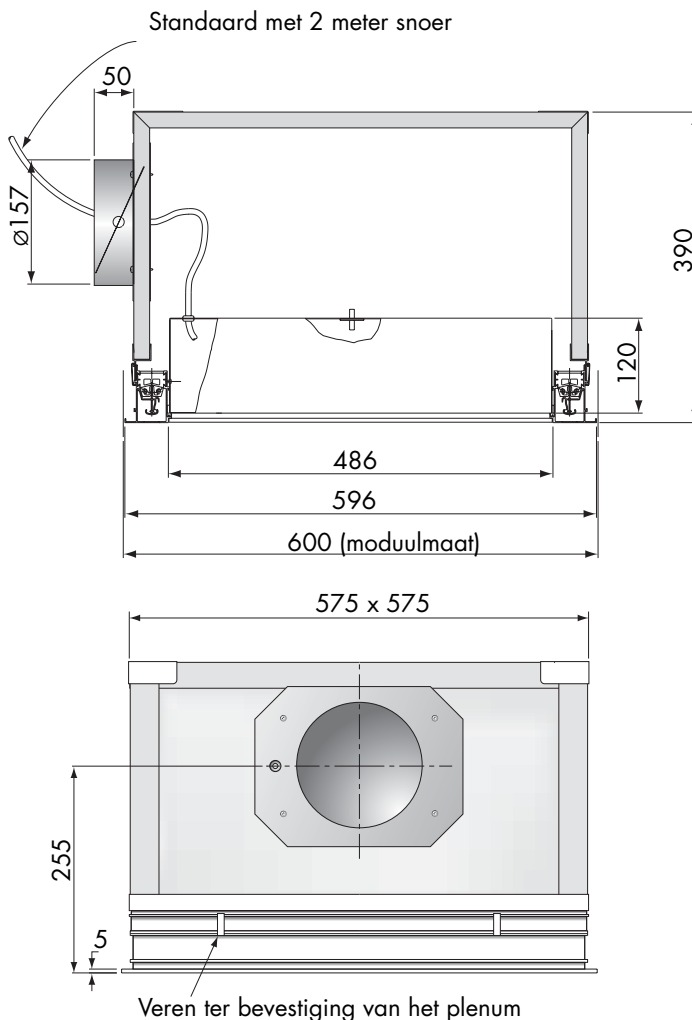

Het rooster wordt standaard voorzien van 2 meter kabel.

Het plenum kan worden voorzien van een brandwerend materiaal en d.m.v. een "easy-fit" methode gemonteerd worden op het rooster. In de aansluiting van het plenum kan voor toevoer een volumeregelaar geplaatst worden, die bediend wordt met een koord.

Eigenschappen

- Toepasbaar in modulaire plafondsysteem 600x600
- Eenvoudig instelbaar
- "Easy-fit" plenum

Afwerking

RAL 9010

Plenum gegalvaniseerd staal

Andere kleuren op aanvraag mogelijk

Gewichten

LUMDF 9,6 kg (met standaard plenum)

LUMDF 10,3 kg (plenum v.v. brandwerend materiaal)

Afmetingen

De roosters zijn 596 x 596 mm uitwendig.

Selectie

Selectie op aanvraag

Bestelvoorbeeld

LUMDF-S/RAL9010/EP/FDC

Rooster type