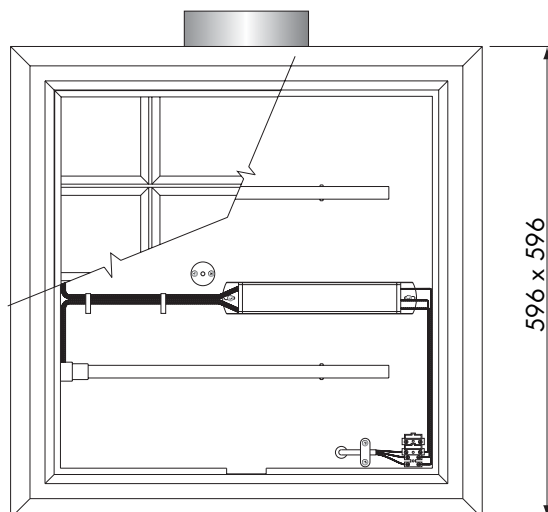

Het rooster wordt standaard voorzien van 2 meter kabel.

Het plenum kan worden voorzien van een brandwerend materiaal en d.m.v. een "easy-fit" methode gemonteerd worden op het rooster. In de aansluiting van het plenum kan voor toevoer een volumeregelaar geplaatst worden, die bediend wordt met een koord.

Eigenschappen

- Toepasbaar in modulaire plafondsysteem 600x600
- Eenvoudig instelbaar
- "Easy-fit" plenum

Afwerking

RAL 9010

Plenum gegalvaniseerd staal

Andere kleuren op aanvraag mogelijk

Gewichten

LUMDF 9,6 kg (met standaard plenum)

LUMDF 10,3 kg (plenum v.v. brandwerend materiaal)

Afmetingen

De roosters zijn 596 x 596 mm uitwendig.

Selectie

Selectie op aanvraag

Bestelvoorbeeld

LUMDF-S/RAL9010/EP/FDC

Rooster type