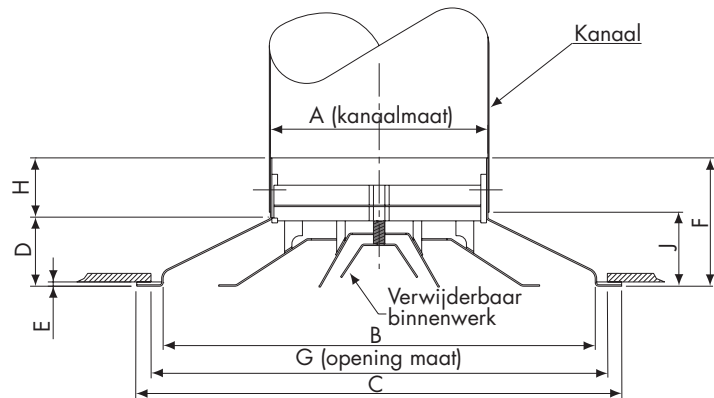

Ronde plafondroosters

WR

Introductie

De Waterloo WR plafondroosters zijn geschikt voor montage in een plafond of in zichtbaar kanaalwerk en bestaan uit een instelbaar binnenwerk, waarmee horizontaal en verticaal kan worden ingeblazen. Het rooster is vervaardigd uit aluminium. De roosters zijn verkrijgbaar met een volumeregelaar of een aftapregister.

Productomschrijving

- WR** Rond plafondrooster
- LD** Volumeregelaar (maten 6 tot 18)
- WDD** Volumeregelaar (maten 21 tot 24)
- SD/ED** Aftapregister

Eigenschappen

- Hoge capaciteit
- Gemakkelijk verwijderbaar binnenwerk
- Gemakkelijke installatie
- Onderhoudsvrij kwaliteitsproduct
- Verstelbaar binnenwerk
- Meerdere accessoires
- Geschikt voor toevoer en retour

Afwerking

RAL 9006
RAL 9010
Andere kleuren op aanvraag mogelijk

Gewichten

WR-6	1,2 kg
WR-8	1,5 kg
WR-10	2,3 kg
WR-12	3,3 kg
WR-15	5,5 kg
WR-18	7,8 kg
WR-21	10,5 kg
WR-24	14,0 kg

Afmetingen

Zie tabel

Selectie

Selectie op aanvraag

A = verticale worp
B = horizontale worp

Maat	A	B	C	D	E	F	G	H	J
6	152	305	340	51	5	136	320	85	61
8	203	407	457	64	5	149	430	85	74
10	254	508	569	86	5	171	530	85	96
12	305	610	680	95	6	180	640	85	105
15	381	762	851	121	6	206	800	85	131
18	457	914	1040	146	24	246	950	100	156
21	534	1080	1148	173	18	273	1100	100	183
24	610	1080	1170	173	18	273	1100	100	183