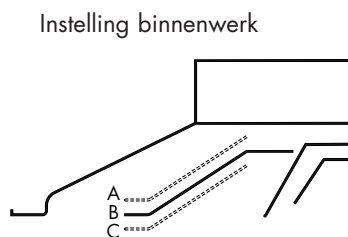

Afwerking

RAL 9006
RAL 9010
Andere kleuren op aanvraag mogelijk

Gewichten

WR-6	1,2 kg
WR-8	1,5 kg
WR-10	2,3 kg
WR-12	3,3 kg
WR-15	5,5 kg
WR-18	7,8 kg
WR-21	10,5 kg
WR-24	14,0 kg

Afmetingen

Zie tabel

Selectie

Selectie op aanvraag

A = verticale worp
B = horizontale worp

Maat	A	B	C	D	E	F	G	H	J
6	152	305	340	51	5	136	320	85	61
8	203	407	457	64	5	149	430	85	74
10	254	508	569	86	5	171	530	85	96
12	305	610	680	95	6	180	640	85	105
15	381	762	851	121	6	206	800	85	131
18	457	914	1040	146	24	246	950	100	156
21	534	1080	1148	173	18	273	1100	100	183
24	610	1080	1170	173	18	273	1100	100	183